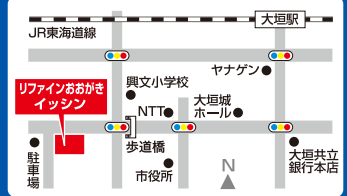

# イッシンは地元密着の住宅会社です。 リフォームのご相談はイッシンへ!!

**株式会社イッシン**  
快通住まいのリフォーム リファインおおがき  
TEL&FAX **0584-74-1951**  
〒503-0917 大垣市神田町1丁目76番地 ホームページ <http://ogaki.refineshop.net/>

電話相談  
随時受付  
**AM9:00~  
PM6:00**