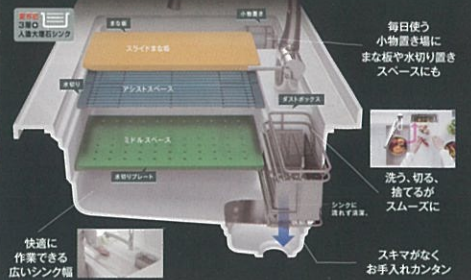

**両日
プレゼント!**

※システム商品お見積り・御成約

実演

- 最新ビルトインガスコンロ実演・試食
- IHクッキングヒーター実演・試食
- アルカリイオン整水器実演

会場

**タカラスタダード
大垣ショールーム**

大垣市新田町3丁目27-1
TEL.0584-87-2304
FAX.0584-88-1404

●お問い合わせは下記店まで

株式会社
トミダユニティー

営業1部 大垣営業所
大垣市築捨町4丁目48-1
TEL<0584>88-1551

当日はこのチラシをご持参くださいませ。

ホーローシステムキッチン
LEMURE
レミュー

スムーズに調理、お手入れもスピーディー。
いつも 清潔を保つ「家事らくシンク」。

アクリル人造大理石製機能シンク「家事らくシンク」

より美しく
より使いやすく、
進化、極まる。

高級木材が持つ気品を感じさせるローズウッド柄の3つの新色、
新しいステンレスワークトップ、人造大理石の多層設計シンク、
収納の充実など、最高級シリーズ「レミュー」を強化。
美しさと使いやすさに、いっそう磨きをかけました。

壁が変わると、暮らしが変わる。

掃除がカンタンだから
もっと自由に
ニオイがつかず
もっと清潔に

マグネットで
もっと便利に
空気がキレイで
もっと安心に

マンションリフォームも
1cm刻みで、
ジャストフィット!

マンションの
キッチン・洗面は
特殊サイズ
物件や部屋ごとに間口が
異なるマンションだから、
1cm刻みのぴったり
サイズシリーズで収納も
見た目美しく、
満足のいくリフォームを。

分譲マンション
納入実績 No.1の
タカラスタンダード
だからできる!

※写真はイメージです。

ぴったりサイズでの
リフォームなら
収納量そのまま!

開口いっぱい収納に
ぴったりサイズシステムキッチン

Refit
リフィット

基本セット ¥291,200~

※写真はイメージです。

ぴったりサイズでの
リフォームなら
収納量そのまま!

開口いっぱい収納に
ぴったりサイズ洗面化粧台