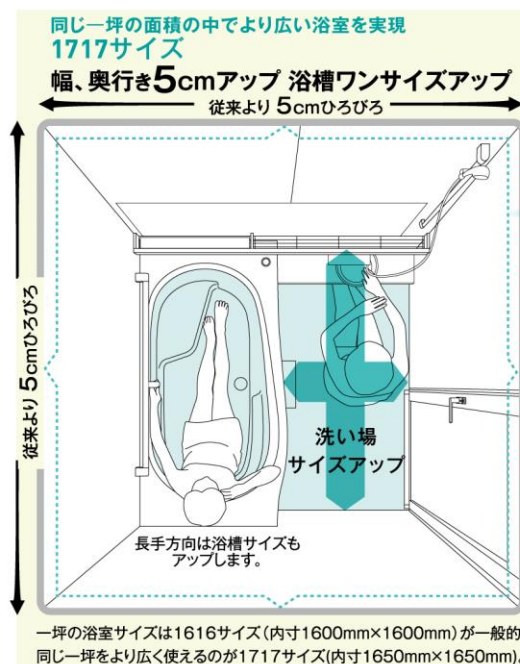

お孫さんと楽しく入れるお風呂にしませんか。

わあ～広っろ～い!
このお風呂、
大好き。🎵

外壁を壊して広げなくても、
今までより浴室内を幅も奥行きも
5cm広くリフォームできる

白い泡がぷくぷく
温泉みたいだあ～。

熱いお湯をいやがる小さな子が
ゆっくり浸かれるぬるめのお湯。
しっかりあたたまってほかに。
【酸素美泡湯】

あったかいから
床にすわって
遊べるネ。

寒い日も床暖房で
お尻をついて遊んでも冷えない。
小さな子も滑りにくい。
【スコぼかフロア】