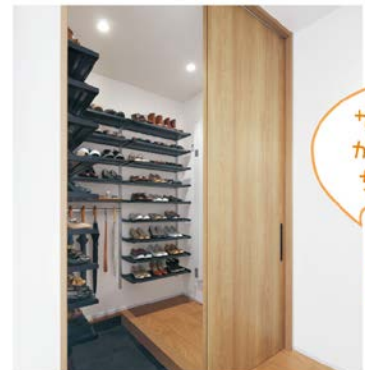

### こんなお悩みはありませんか？

モノが出しっぱなしで出入りにくい

なんだか暗くてニオイも気になる

突然のお客様、散らかっているのが恥ずかしい

After

## スッキリ片付いた玄関で

今日もパッと選んでサッと出かけ

脱臭機能付きだから、気になるニオイも解決!

玄関横に納戸があればいろいろ便利に収納できる

コートや雨具を収納して、お出かけもスムーズ

おじいちゃんちで遊ぼう

家の中に持ち込みたくないものも玄関に収納できる。

サッと散歩に行きたいワン!