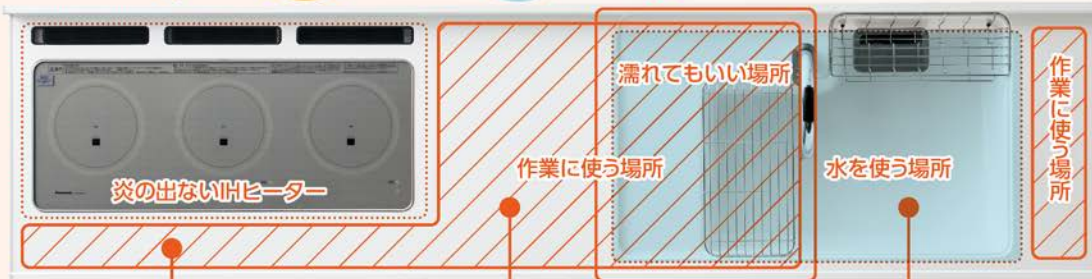

### わが家のおにぎりを 孫と横に並んでクッキング

おんが上手に  
割れたね

すごい!  
3つの料理が  
一度に作れるね

火傷の心配の少ない  
IHヒーターで  
お孫さんと楽しく調理を。

明るいキッチンで楽しくクッキング

手前のスペースが広いから  
盛り付けもテキパキ。

2人ならんでの作業も  
快適。

シンクが大きく、デッキ部分も作業スペースとして  
使えるから調理も後片付けもテキパキ。