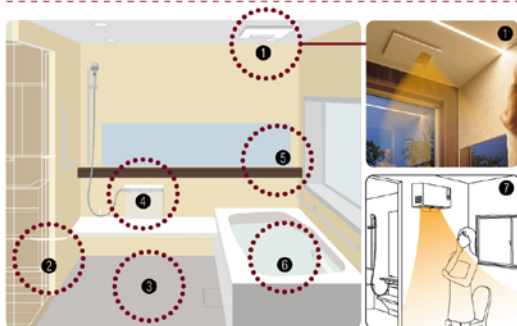

ゆとりが
違う

ゆったり脚を伸ばせるのが
一番のしあわせ

昔は膝を抱えて入った入浴スタイルが、今は脚をゆったり伸ばして入れます。以前よりも、ひとまわり大きな浴室でゆとりができました。

安心が
違う

「おっと危ない」を減らして
やさしくサポート

浴室は転倒したり危険がいっぱいです。今の浴室は、
事故を減らし、動きやすいユニバーサルデザインになっています。

- ① 予備暖房で一番風呂も苦にならない
- ② 出入りしやすい引き戸
- ③ すべりにくい床
- ④ 止水・吐水がワンタッチの水栓
- ⑤ 立ち座り、移動をサポートする手すり
- ⑥ 浴槽内の滑り止め
- ⑦ 脱衣所も暖房を付けてヒートショック予防に

楽しさが
違う

好きなことをして
私だけのリラックスタイム

ゆったりと疲れを癒すバスタイムで、
翌日も気持ちよくスタートしましょう。

実施中!

私たちはあなたのお住まいを守るお手伝いをします。

車に車検があるように、家にも定期点検が必要です。
建築士だからこそ、
見えないところまで細かく点検できます。

詳しい説明を動画でご覧いただけます。▶

リフォームのことなら
お気軽にショップへ
ご来店ください。