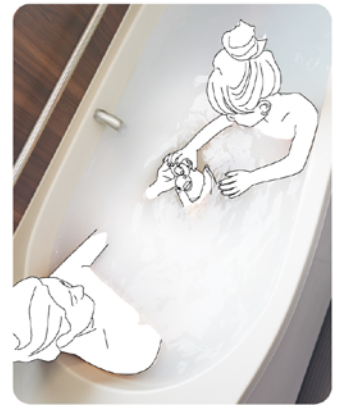

ゆとりが
違う

ゆったり脚を伸ばせるのが
一番のしあわせ

昔は膝を抱えて入った入浴スタイルが、今は脚をゆったり伸ばして入れます。以前よりも、ひとまわり大きな浴室でゆとりができました。

安心が
違う

「おっと危ない」を減らして
やさしくサポート

浴室は転倒したり危険がいっぱいです。今の浴室は、
事故を減らし、動きやすいユニバーサルデザインになっています。

- ① 予備暖房で一番風呂も苦にならない
- ② 出入りしやすい引き戸
- ③ すべりにくい床
- ④ 止水・吐水がワンタッチの水栓
- ⑤ 立ち座り、移動をサポートする手すり
- ⑥ 浴槽内の滑り止め
- ⑦ 脱衣所も暖房を付けてヒートショック予防に