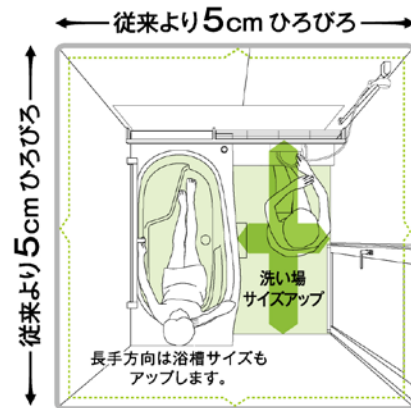

ゆとりが
違う

ゆったり脚を伸ばせるのが
一番のしあわせ

昔は膝を抱えて入った入浴スタイルが、今は脚をゆったり伸ばして入れます。以前よりも、ひとまわり大きな浴室でゆとりができました。

安心が
違う

「おっと危ない」を減らして
やさしくサポート

浴室は転倒したり危険がいっぱいです。今の浴室は、
事故を減らし、動きやすいユニバーサルデザインになっています。

- ① 予備暖房で一番風呂も苦にならない
- ② 出入りしやすい引き戸
- ③ すべりにくい床
- ④ 止水・吐水がワンタッチの水栓
- ⑤ 立ち座り、移動をサポートする手すり
- ⑥ 浴槽内の滑り止め
- ⑦ 脱衣所も暖房を付けてヒートショック予防に