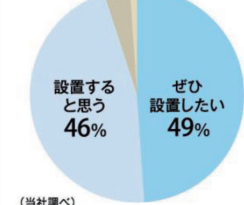

浴室での衣類干しにも活躍。

■ホームエレベーター設置満足度
今後、建替えるとした場合にも「ぜひ設置したい」と「設置すると思う」という方がなんと95%

詳しくはこちら:

キッチン.....<http://sumai.panasonic.jp/kitchen/>
バス.....<http://sumai.panasonic.jp/bathroom/>
ホームエレベーター.....<https://sumai.panasonic.jp/elevator/>

実施中!

私たちはあなたのお住まいを守るお手伝いをします。

車に車検があるように、家にも定期点検が必要です。
今なら、プロによる住宅健康診断「家検」キャンペーン中

詳しい説明を動画でご覧いただけます▶