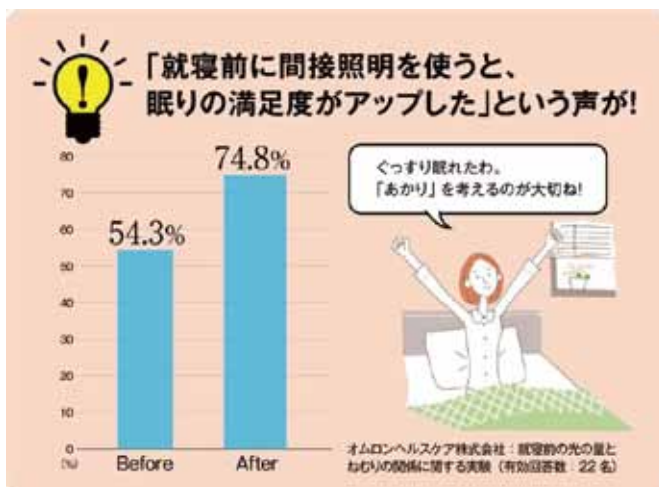

## 夜はぐっすり、朝はすっきり あかりで快眠をサポート!

10月21日は  
あかりの日

すぐに寝つけなかったり、夜中に何度も目が覚めるといお悩みはありませんか?