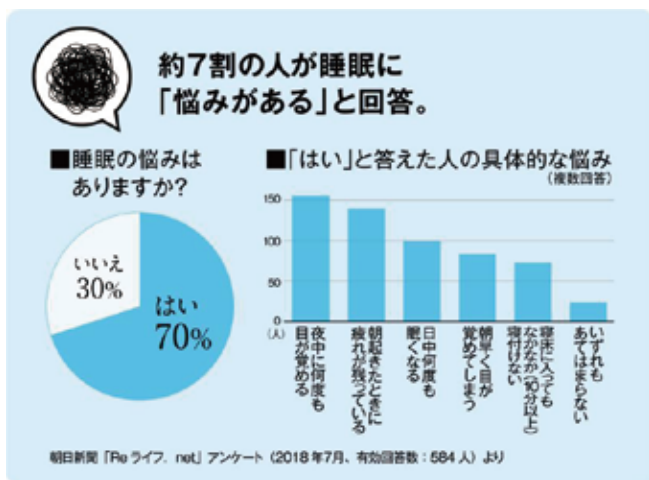

## 夜はぐっすり、朝はすっきり あかりで快眠をサポート!

10月21日は  
あかりの日

すぐに寝つけなかったり、夜中に何度も目が覚めるといお悩みはありませんか?