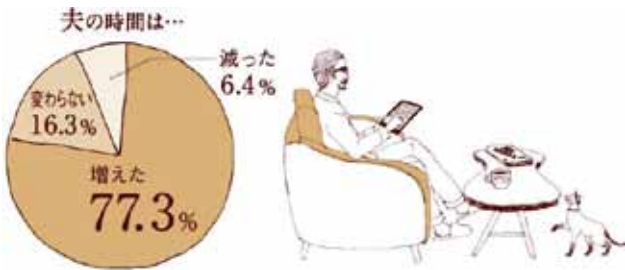

### 夫が定年を迎えた夫婦300組にアンケート! 定年後、自分の時間は増えましたか?

※パナソニック調べ (男性 n=300、女性 n=300)

自分の時間を充実させる工夫が必要です。  
新しい趣味に  
チャレンジしてみませんか?

自分の時間を増やす工夫が必要です。  
これからは、自分だけの  
スペースを持つのはいかがでしょう?

**たとえば**  
こだわりのキッチンで  
料理にチャレンジ!  
作業スペースを少し広めにすれば、  
初心者にも使いやすく、片付けも  
ラクなキッチンに。まずは朝食  
づくりから始めてみませんか?