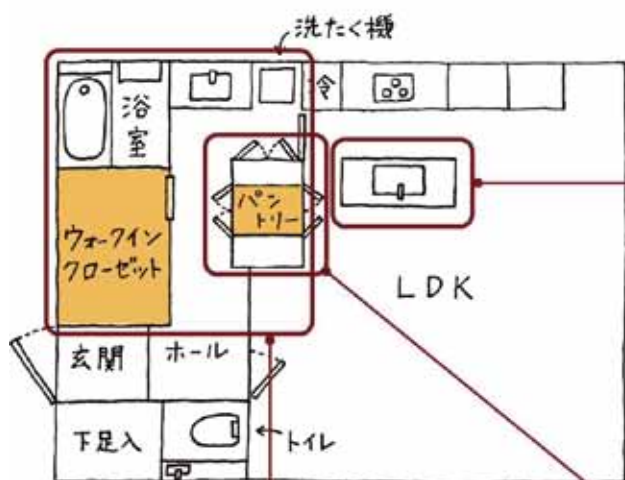

## シンプルな動線で効率アップ! 家事がはかどる間取りとは?

トレンドキーワード  
「回遊動線」

さまざまな家事に追われて日々忙しく過ごしていませんか? 家事は毎日のことだから、少しでも時短したいもの。家事のしやすさを考えた、効率のいい家事動線のヒントをご紹介します。

### ランドリールームとクローゼットを近づけて、 洗う・しまうの流れをスムーズに!

洗濯乾燥機で乾燥させたタオルや下着を、たたんでしまえる収納がランドリールームの近くにあると、洗う&しまうまでの動線を短縮することができます。

### ウォークスルータイプのパントリーなら、 しまうのも取り出すのもラク!

廊下とリビングの二か所に出入口がある、通り抜けタイプのパントリー。キッチンから食材を取り出しやすいというのはもちろん、水などの重いものを玄関から運び込みやすく、買い物のあとのお片付けもラクになります。

リフォーム事例  
掲載パンフレットを  
プレゼント!

これから一掃の冬場のくらし

FUTA RIFO

まずは、ご検討いただけるような  
資料をお届けいたします。