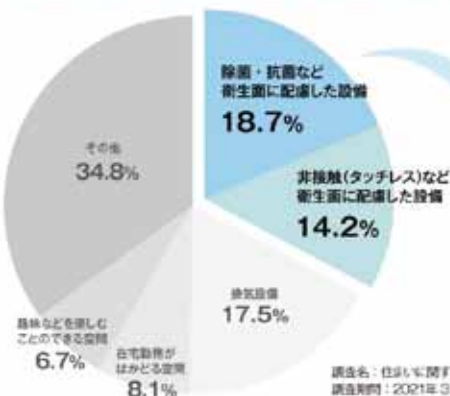

*PanasonicリフォームClubは、独立・自営の会社が運営しています。*工事費負担額は、お客様とPanasonicリフォームClub運営会社との間で行われます。

(株)イッシン リファイン おおがき

お問い合わせ先 〒503-0917 大垣市神田町1-76
フリーダイヤル **0120-361-198**

これからの暮らしはどのように変わっていくの？ 衛生目線で考えるこれからの住まい

トレンドキーワード
「ニューノーマル」

コロナ禍で一番気になる衛生面。
これからのニューノーマル(新常識、状態)な暮らしはどのようなものなのでしょうか。

アンケート調査でもわかる、衛生意識の高まり

Q 新型コロナウイルス感染症が拡大するなかで、住まいづくり(新築、リフォーム、リノベーション)または購入で最も必要だと感じたものは何ですか？